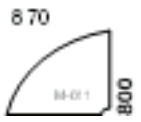

Mostradores / Banque d'accueil Amba /Krono