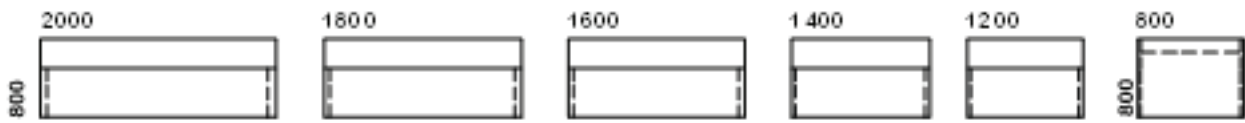

Mostradores / Banque d'accueil Amba /Krono