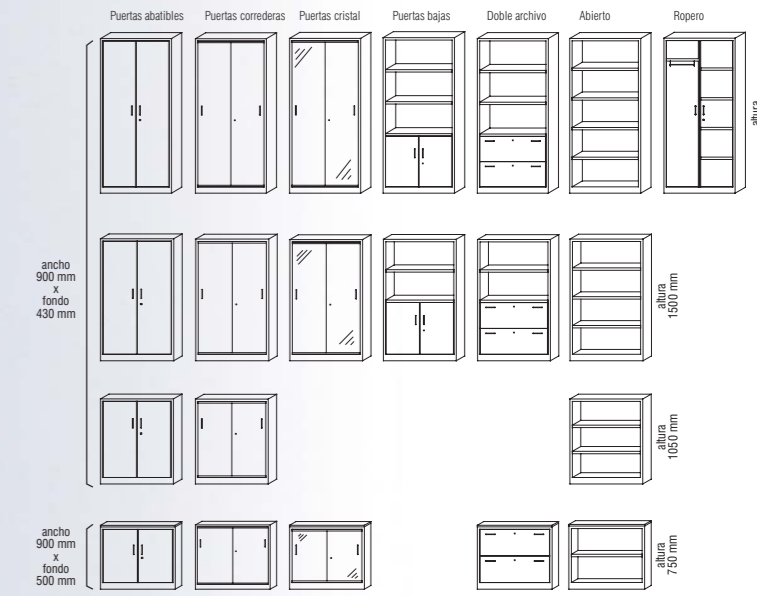

Medidas y elementos
Dimensions and elements
Mesures et éléments