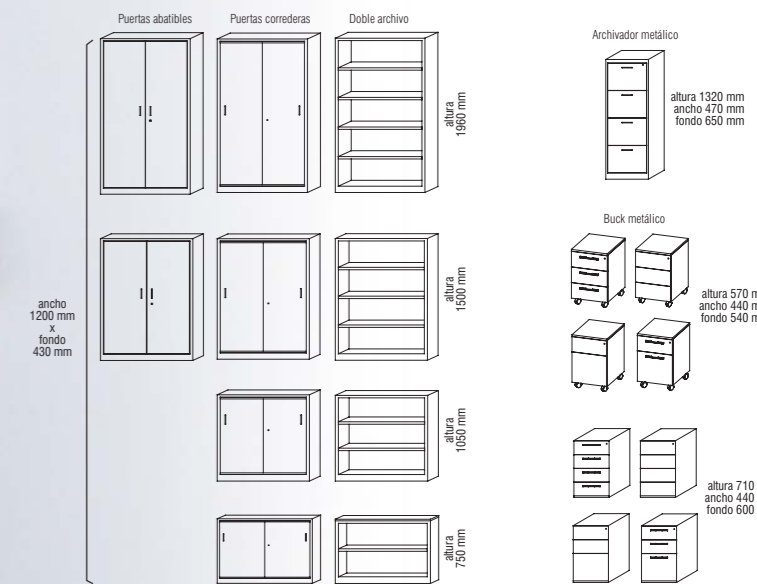

Medidas y elementos
Dimensions and elements
Mesures et éléments